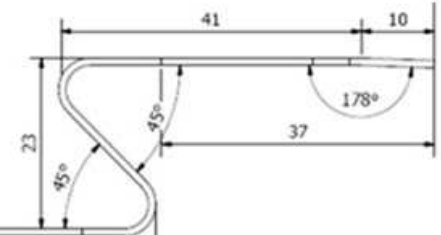

lsm:steel
construction
Fjerritslevvej 5, 9670 Løgstør

Inddækninger

Stålkonstruktioner til byggeri

Konstruktionerne udføres iht. DS/EN 1090
og præcist efter kundens ønske

www.lsmsteel.dk

lsm:steel
construction